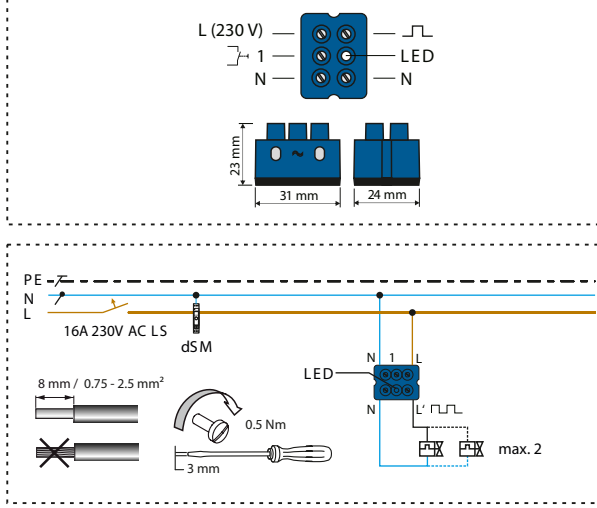

BL-KM200

U_N 230 V AC/50 Hz

P_{standby} 0,4 W

≤ 20 W

-20 °C ... $+40$ °C

< 80 % rH

IP00 EN 60529

Ürün kodu:	BL-KM200
Ürün:	Isıtma aktüatörü
Renk:	Mavi
Güç:	230V
GTIN:	7640156790580

Güvenlik

Hayati tehlike: Gerilim (230V AC) altında olan elektrik tesisatlarına dokunmak ölüme veya ağır yanıklara yol açabilir. Bu cihazın kurulumundan önce tüm besleme hatlarını gerilimsiz hale getirin ve kontrolünü sağlayın. Gerilimin üçüncü kişiler tarafından açılmasını engelleyin.

Önemli bilgiler: Bu ürün sadece eğitim almış teknik personel tarafından kurulabilir ve işleme alınabilir. Ülkeye özgü kurallar dikkate alınmalıdır. Cihaz sadece kuru ve kapalı alanlarda işletilmeli, sağlığı veya yaşamı güvence altına alınan amaçlar ya da cihazın arızalanmasının insanlar, hayvanlar veya maddi değerler için tehlike oluşturan amaçlar için doğrudan veya dolaylı olarak kullanılmamalıdır.

Montaj ve İşletime Alma

Montaj akım devresinin ilgili cihaz bağlantı kutusunda (Şalter kutusu veya tavan çıkış kutusu) yapılır. Yeni planlamalarda derin cihaz bağlantı kutuları önerilir. Klemens opsiyonel olarak ısıtma devresi kolektöründeki gövdenin içine monte edilebilir. İzin verilen ortam sıcaklığı ve lamba üreticisinin özel montaj kuralları dikkate alınmalıdır. Elektrik bağlantısı yapıldıktan ve gerilim beslemesi açıldıktan sonra klemens otomatik olarak ısıtma devresi kolektöründeki digitalSTROM metreye kendisini tanıtır. Cihaz ardından işleme hazır olur ve digitalSTROM komutları üzerinden kontrol edilebilir.

Ürünün fonksiyonunu tam kapsamlı olarak kullanabilmek için bir sistem güncellemesi yapılmalıdır. Bkz. digitalSTROM Kurulum Klavuzu.

Fonksiyon ve Kullanım Amacı

Bu klemens termoelektrik ısıtma aktüatörler veya diğer aktüatörlerin bağlantısı için öngörülmüştür. Bu klemens, oda bazında sıcaklık kontrolüne sahip olan bir digitalSTROM kurulumunun ayar değerlerine doğrudan tepki verir.

Bu klemens, endüktif yük ile işletim için uygun değildir. Güç bilgileri nominal işletim için geçerlidir. Yükün açma akımlarına dikkat edin.

arnido

Swiss~German
TECHNOLOGY