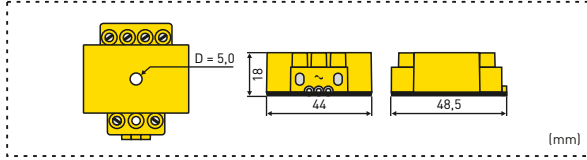

GE-KL200

U_N	230 V AC/50 Hz
P_{standby}	0,4 W

	$\leq 1400 \text{ W (6A)}$
	$\leq 700 \text{ W (3A)}$
	$\leq 700 \text{ W (3A)}$
	$\leq 700 \text{ W (3A)}$

	-20 °C ... +40 °C
	< 80 % rH
	IP00 EN 60529

Ürün kodu:	GE-KL200
Ürün:	Röle Klemensi
Renk:	Sarı
Güç:	1400W
GTIN:	4290046000195