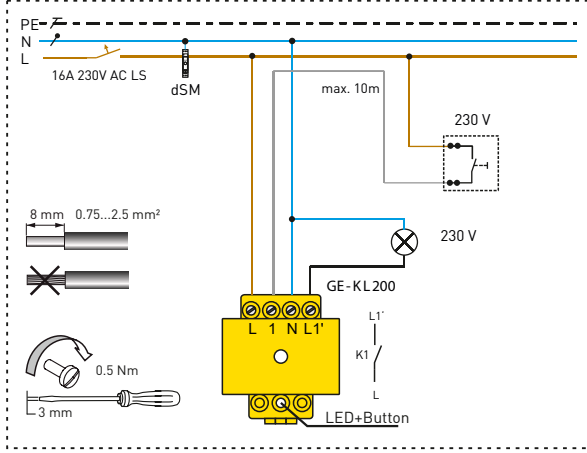

GE-KL200

U_N	230 V AC/50 Hz
P_{standby}	0,4 W

	$\leq 1400 \text{ W (6A)}$
	$\leq 700 \text{ W (3A)}$
	$\leq 700 \text{ W (3A)}$
	$\leq 700 \text{ W (3A)}$

	-20 °C ... +40 °C
	< 80 % rH
	IP00 EN 60529

Ürün kodu:	GE-KL200
Ürün:	Röle Klemensi
Renk:	Sarı
Güç:	1400W
GTIN:	4290046000195